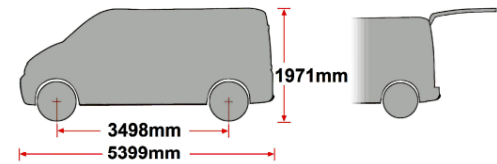

**K632/B632- Renault Traffic 2014- Nissan NV300/Fiat Talento 2016-
/Vauxhall Vivaro 2014-2019 L2, H1, Tailgate**

Pages 43-68

B