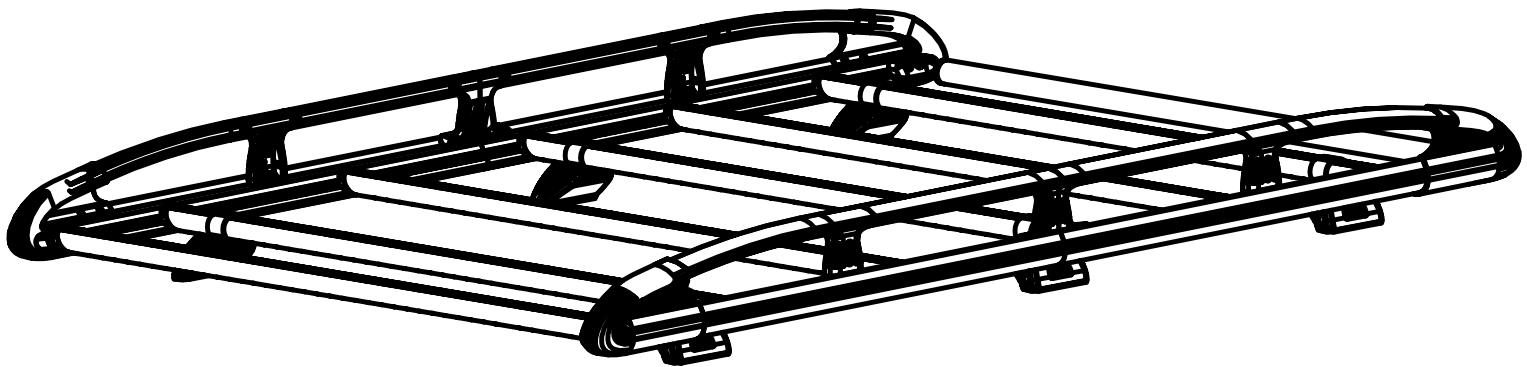

## Instructions

**CITY CRASH** (✓)

According to ISO/ PAS 11154:2006

**VA4KR:**

VAUXHALL Vivaro 2014- 2019  
RENAULT Traffic 2014-  
NISSAN NV300 2016- FIAT  
Talento 2016-

Max  
50kg/110lbs

**KammRack**

SA397U x 4