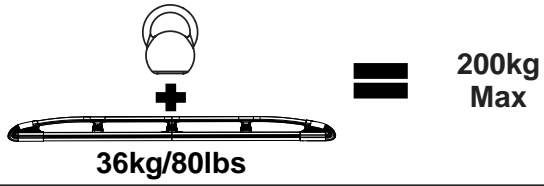

**200kg  
Max**

X3

X6

Page 43-68

**B**

**K629/B629- Renault Traffic 2014- Nissan NV300/Fiat Talento 2016-  
/Vauxhall Vivaro 2014-2019 L1, H1, Twin Doors**

Pages 43-68

**B**