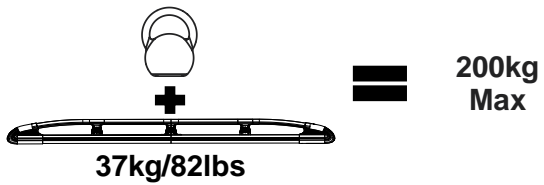

**K632/B632- Renault Traffic 2014- Nissan NV300/Fiat Talento 2016-
/Vauxhall Vivaro 2014-2019 L2, H1, Tailgate**

Pages 43-68

B