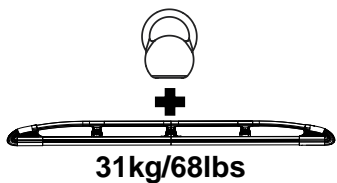

**K631/B631- Renault Traffic 2014- Nissan NV300/Fiat Talento 2016-  
/Vauxhall Vivaro 2014-2019 L2, H1, Twin Doors**

**200kg  
Max**

X3

X2

X4

Pages 21-42, 59-68

**A**

**K630/B630- Renault Traffic 2014- Nissan NV300/Fiat Talento 2016-  
/Vauxhall Vivaro 2014-2019 L1, H1, Tailgate**