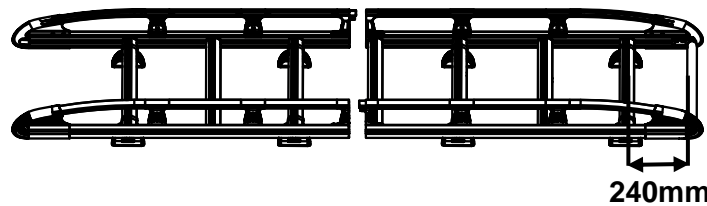

X3

X6

Page 43-68

B