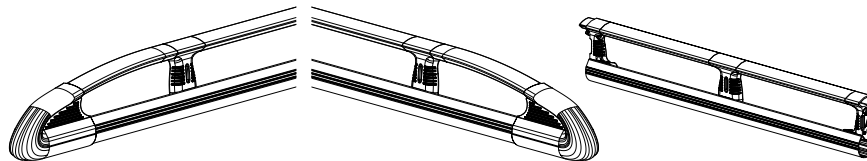

**K631/B631- Renault Traffic 2014- Nissan NV300/Fiat Talento 2016-  
/Vauxhall Vivaro 2014-2019 L2, H1, Twin Doors**

**200kg  
Max**

X3

X2

X4

Pages 21-42, 59-68

**A**

**K630/B630- Renault Traffic 2014- Nissan NV300/Fiat Talento 2016-  
/Vauxhall Vivaro 2014-2019 L1, H1, Tailgate**