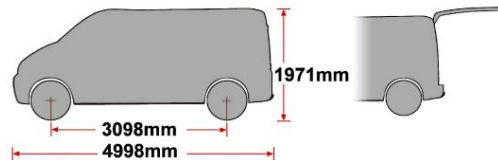

**K631/B631- Renault Traffic 2014- Nissan NV300/Fiat Talento 2016-
/Vauxhall Vivaro 2014-2019 L2, H1, Twin Doors**

**200kg
Max**

X3

X2

X4

Pages 21-42, 59-68

A

**K630/B630- Renault Traffic 2014- Nissan NV300/Fiat Talento 2016-
/Vauxhall Vivaro 2014-2019 L1, H1, Tailgate**

**200kg
Max**

X3

X6

Page 43-68

B