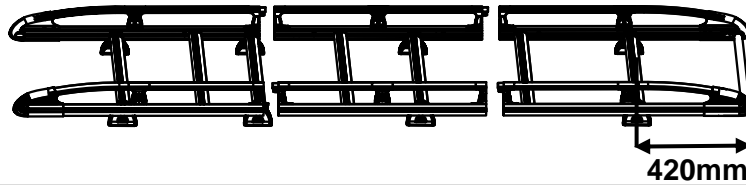

**K631/B631- Renault Traffic 2014- Nissan NV300/Fiat Talento 2016-  
/Vauxhall Vivaro 2014-2019 L2, H1, Twin Doors**

**200kg  
Max**

X3

X2

X4

Pages 21-42, 59-68

**A**

**K630/B630- Renault Traffic 2014- Nissan NV300/Fiat Talento 2016-  
/Vauxhall Vivaro 2014-2019 L1, H1, Tailgate**