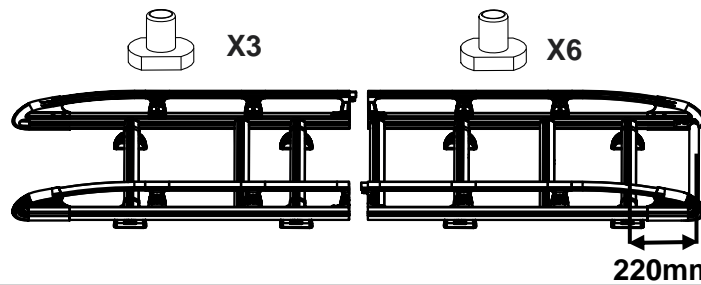

**K632/B632- Renault Traffic 2014- Nissan NV300/Fiat Talento 2016-
/Vauxhall Vivaro 2014-2019 L2, H1, Tailgate**

Pages 43-68

B