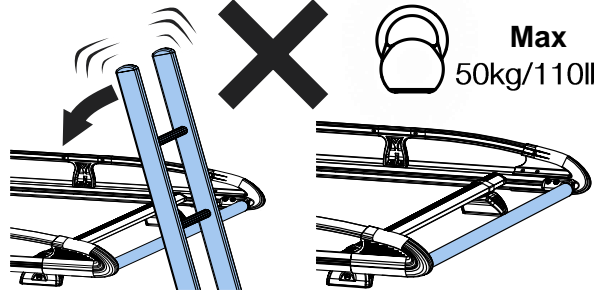

## Instructions

**CITY CRASH** (✓)

According to ISO/ PAS 11154:2006

**VA4KR:**

VAUXHALL Vivaro 2014- 2019  
RENAULT Traffic 2014-  
NISSAN NV300 2016- FIAT  
Talento 2016-

Max  
50kg/110lbs

**KammRack**

SA397U x 4