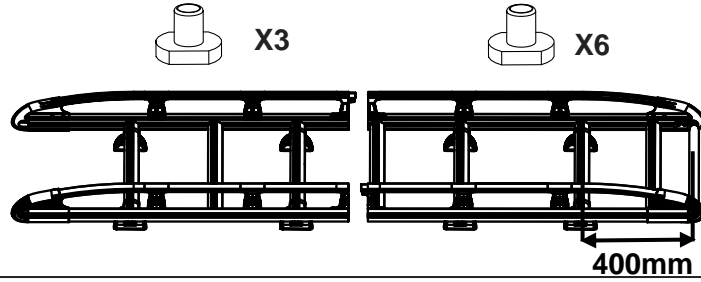

**200kg  
Max**

X3

X6

Page 43-68

**B**

**K629/B629- Renault Traffic 2014- Nissan NV300/Fiat Talento 2016-  
/Vauxhall Vivaro 2014-2019 L1, H1, Twin Doors**

Pages 43-68

**B**