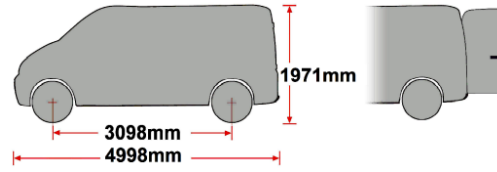

**200kg  
Max**

X3

X6

Page 43-68

**B**

**K629/B629- Renault Traffic 2014- Nissan NV300/Fiat Talento 2016-  
/Vauxhall Vivaro 2014-2019 L1, H1, Twin Doors**

Pages 43-68

**B**