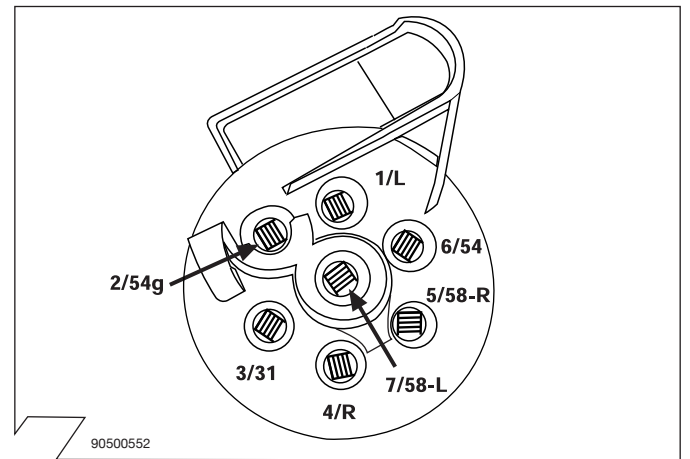

3

4

5

6

7

8

ISO 1724	Socket configuration / Maximum power output Belegung der Steckdose / Maximale Ausgangsleistung			
	1/L	BK/WT	21W	
	2	WT	min/max 21W	
	3/31	BR	21W	
	4/R	BK/GN	21W	
	5/58-R	GY/RD	52W	
	6/54	BK/RD	63W	
	7/58-L	GY/BK	52W	