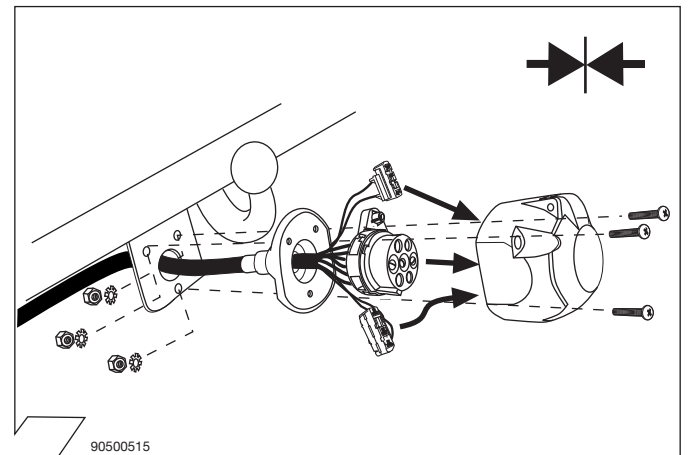

3

4

5

6

7

8

ISO 1724	Socket configuration / Maximum power output Belegung der Steckdose / Maximale Ausgangsleistung			
	1/L	BK/WT	21W	
	2	WT	min/max 21W	
	3/31	BR	~~21W~~	
	4/R	BK/GN	21W	
	5/58-R	GY/RD	52W	
	6/54	BK/RD	63W	
	7/58-L	GY/BK	52W	

9

10