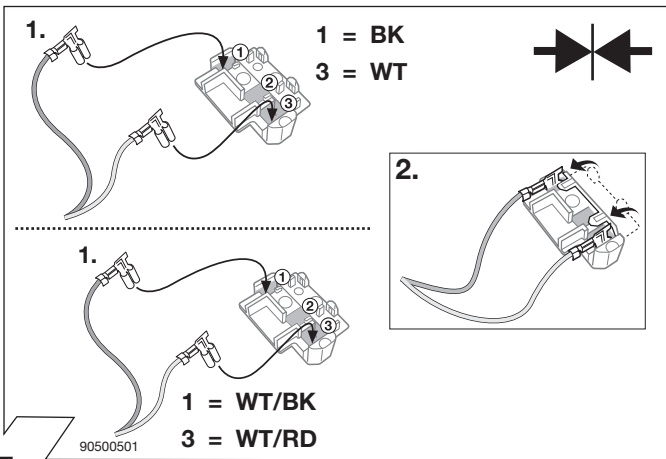

3

4

5

6

7

8

ISO 1724	Socket configuration / Maximum power output Belegung der Steckdose / Maximale Ausgangsleistung			
	1/L	BK/WT	21W	
	2	WT	min/max 21W	
	3/31	BR	21W	
	4/R	BK/GN	21W	
	5/58-R	GY/RD	52W	
	6/54	BK/RD	63W	
	7/58-L	GY/BK	52W	