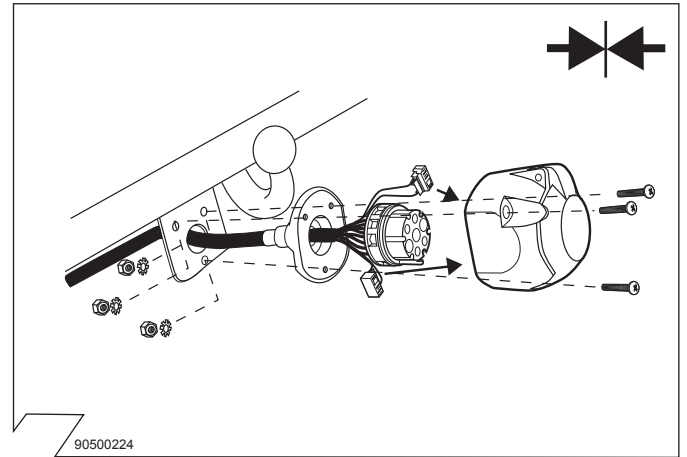

90500224

6

	GB	D	E	F	I	P	NL	DK	N	S	FIN	CZ	H	PL
BK	Black	Schwarz	Negro	Noir	Nero	Preto	Zwart	Sort	Svart	Svart	Musta	Černá	Fekete	Czarny
RD	Red	Rot	Rojo	Rouge	Rosso	Vermelho	Rood	Rød	Röd	Röd	Punainen	Červená	Piros	Czerwony
GN	Green	Grün	Verde	Vert	Verde	Verde	Groen	Grøn	Grønt	Grön	Vihreä	Zelená	Zöld	Zielony
OR	Orange	Orange	Naranja	Orange	Arancione	Laranja	Oranje	Orange	Orange	Orange	Oranssi	Oranzová	Narancs	Pomarańczowy
VT	Violet	Violett	Violeta	Violet	Viola	Violeta	Violet	Violet	Fiolett	Violett	Violetti	Fialová	Ibolya	Fioletowy
PK	Pink	Pink	Pink	Rose	Rosa	Cor-de-Rosa	Paars	Pink	Pink	Rosa	Pinkki	Růžová	Rózsaszín	Różowy
BL	Blue	Blau	Azul	Bleu	Blu	Azul	Blauw	Blå	Blátt	Blå	Sininen	Modrá	Kék	Niebieski
YL	Yellow	Gelb	Amarillo	Jaune	Giallo	Amarelo	Geel	Gul	Gult	Gul	Keltainen	Zlutá	Sárga	Żółty
WT	White	Weiss	Blanco	Blanc	Bianco	Branco	Wit	Hvid	Hvitt	Vit	Valkoinen	Bílá	Fehér	Biały
BR	Brown	Braun	Marrón	Brun	Marrone	Marrom	Bruin	Brun	Brunt	Brun	Ruskea	Hnědá	Barna	Brazowy
GY	Grey	Grau	Gris	Gris	Grigio	Cinzeno	Grijs	Grå	Grått	Grå	Harmaa	Sedá	Szürke	Szary

90500580

7