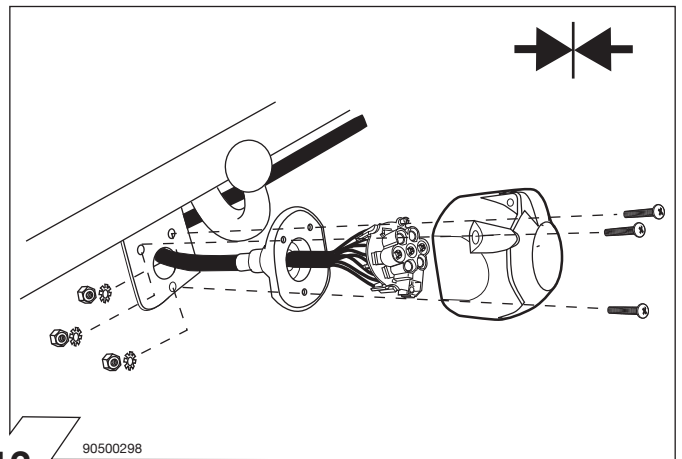

12
90500298