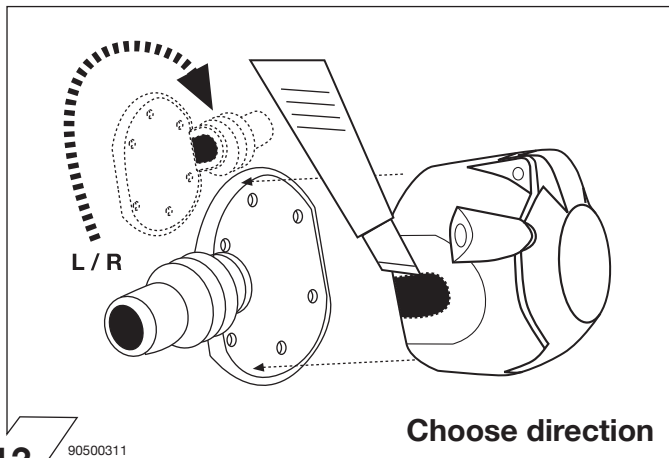

8
90500580

9
90500377

10
90500548

ISO 1724	Belegung der Steckdose/Socket Configuration Correspondance des Contacts de la prise Cavi della presa elettrica sono abbinati			
	1/L	BK/WT	21W	
	2	WT	42W	
	3/31	BR		
	4/R	BK/GN	21W	
	5/58-R	GY/RD	52W	
	6/54	BK/RD	63W	
	7/58-L	GY/BK	52W	

11
90500167

12
90500298

13
90500311

14
90500524

15 90060213

16

17

18 90060296