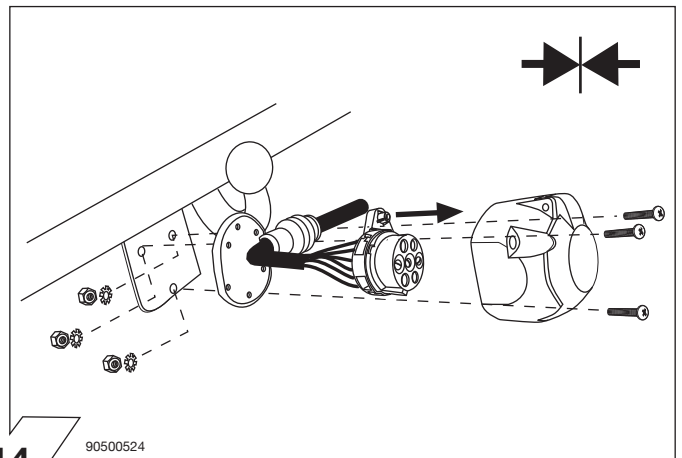

14
90500524