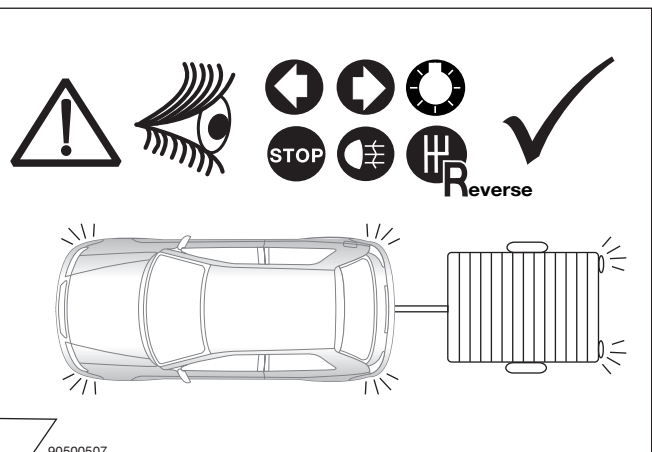

90210038

28

OPTIONAL for voltage control relay

**Part-no.
22400512RC**

90500763

29

90500004

30