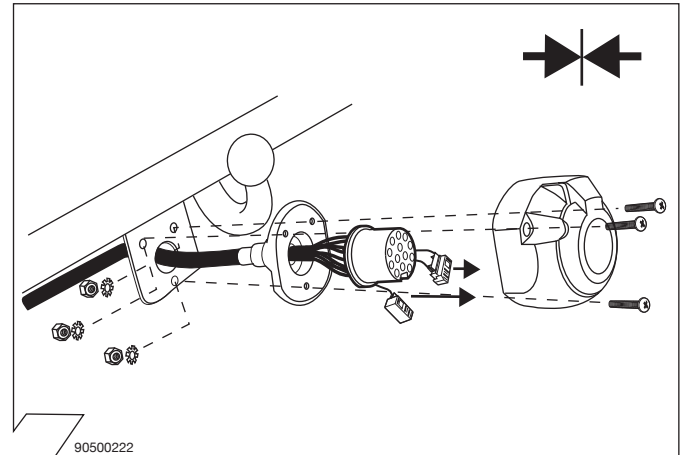

10

90500222

11