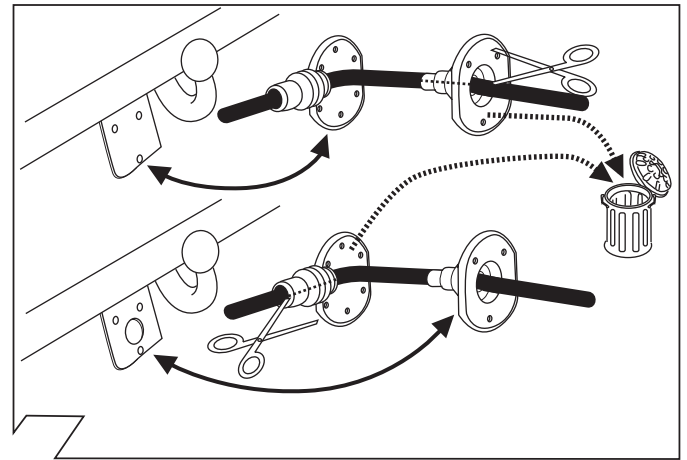

ISO 11446	Belegung der Steckdose / Maximale Ausgangsleistung Socket configuration / Maximum power output Correspondance des contacts de la prise / Puissance de sortie maximale Abbinamento della presa / Uscita di alimentazione massima Indeling van de stekkerdoos / maximaal uitgangsvermogen		
	1/L	YL	21W
	2	BL	42W
	3/31	WT	
	4/R	GN	21W
	5/58-R	BR	52W
	6/54	RD	63W
	7/58-L	BK	52W
	8	PK	42W
	9	OR	240W
	10	GY	180W
	11	WT/BK	
	12		
	13	WT/RD	

90020157

9