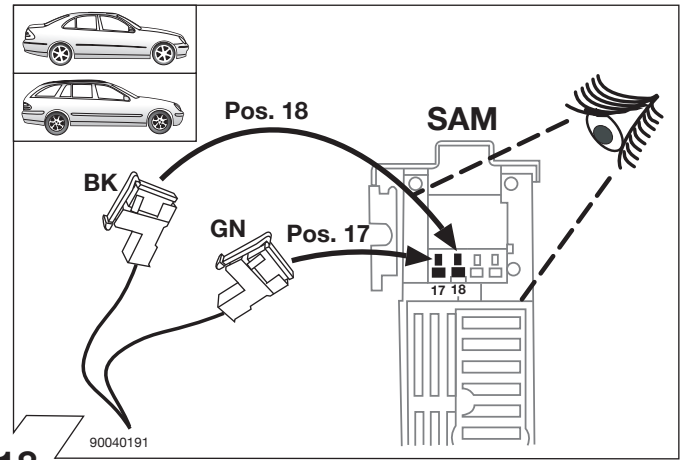

18 90040191