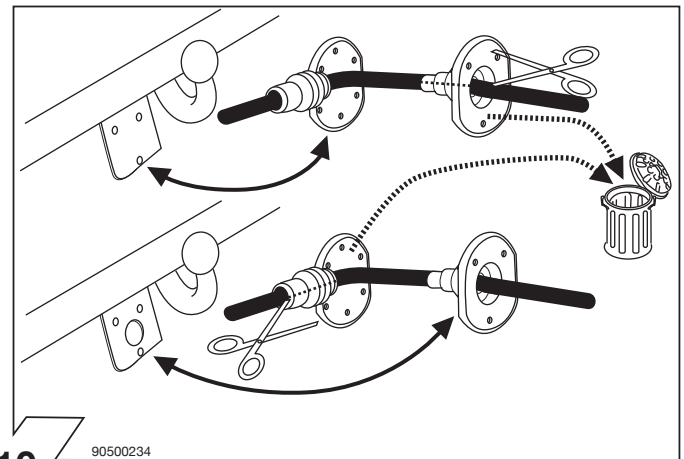

10

	GB	D	E	F	I	P	NL	DK	N	S	FIN	CZ	H	PL
BK	Black	Schwarz	Negro	Noir	Nero	Preto	Zwart	Sort	Svart	Svart	Musta	Černá	Fekete	Czarny
RD	Red	Rot	Rojo	Rouge	Rosso	Vermelho	Rood	Rød	Rød	Röd	Punainen	Červená	Piros	Czerwony
GN	Green	Grün	Verde	Vert	Verde	Verde	Groen	Grøn	Grønt	Grön	Vihreä	Zelená	Zöld	Zielony
OR	Orange	Orange	Naranja	Orange	Arancione	Laranja	Oranje	Orange	Orange	Orange	Oranssi	Oranzová	Narancs	Pomarańczowy
VT	Violet	Violett	Violeta	Violet	Viola	Violeta	Violet	Violet	Fiolett	Violett	Violetti	Fialová	Ibolya	Fioletowy
PK	Pink	Pink	Pink	Rose	Rosa	Cor-de-Rosa	Paars	Pink	Pink	Rosa	Pinkki	Růžová	Rózsaszín	Różowy
BL	Blue	Blau	Azul	Bleu	Blu	Azul	Blauw	Blå	Blått	Blå	Sininen	Modrá	Kék	Niebieski
YL	Yellow	Gelb	Amarillo	Jaune	Giallo	Amarelo	Geel	Gul	Gult	Gul	Keltainen	Slutá	Sárga	Żółty
WT	White	Weiss	Blanco	Blanc	Bianco	Branco	Wit	Hvid	Hvitt	Vit	Valkoinen	Bílá	Fehér	Biały
BR	Brown	Braun	Marrón	Brun	Marrone	Marrom	Bruin	Brun	Brunt	Brun	Ruskea	Hnědá	Barna	Brazowy
GY	Grey	Grau	Gris	Gris	Grigio	Cinzeno	Grijs	Grå	Grått	Grå	Harmaa	Zedá	Szürke	Szary

11

90500580