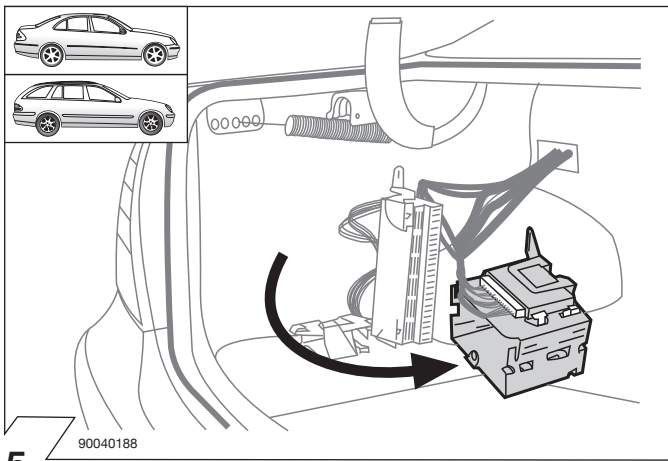

11

90500580

12 90500214

13 90500683

15 90040188

17 90040190

ISO 11446	Belegung der Steckdose / Maximale Ausgangsleistung Socket configuration / Maximum power output Correspondance des contacts de la prise / Puissance de sortie maximale Abbinamento della presa / Uscita di alimentazione massima		
	1/L	YL	21W
	2	BL	42W
	3/31	WT	
	4/R	GN	21W
	5/58-R	BR	52W
	6/54	RD	63W
	7/58-L	BK	52W
	8	PK	42W
	9	OR	240W
	10	GY	180W
	11	WT/BK	
	12		
	13	WT/RD	