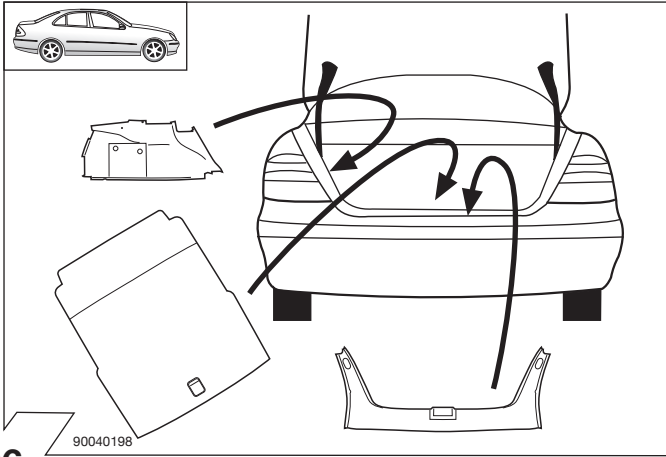

OPTIONAL for voltage control relay

**Part-no.
22400511RC**

90500761

24

90040197

25

90040198

26