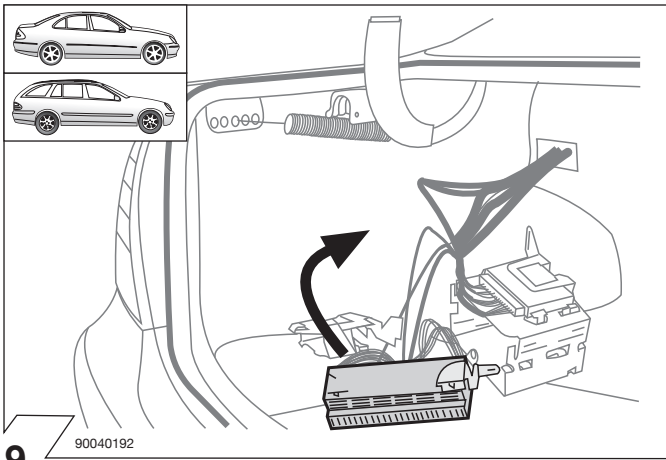

19 90040192