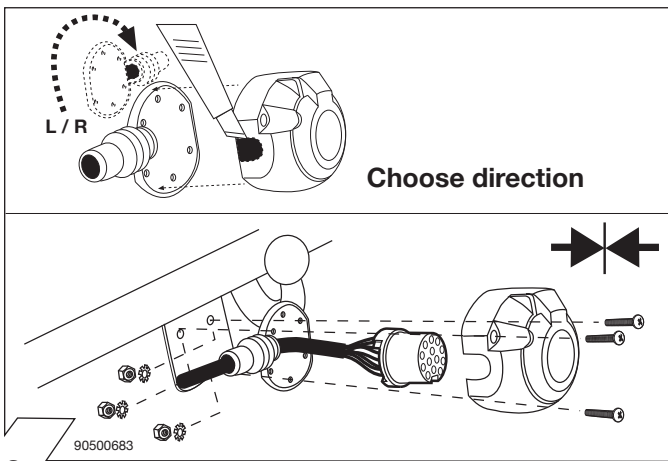

11

90500580

12 90500214

13 90500683

15 90040188

17 90040190

ISO 11446	Belegung der Steckdose / Maximale Ausgangsleistung Socket configuration / Maximum power output Correspondance des contacts de la prise / Puissance de sortie maximale Abbinamento della presa / Uscita di alimentazione massima		
	1/L	YL	21W
	2	BL	42W
	3/31	WT	
	4/R	GN	21W
	5/58-R	BR	52W
	6/54	RD	63W
	7/58-L	BK	52W
	8	PK	42W
	9	OR	240W
	10	GY	180W
	11	WT/BK	
	12		
	13	WT/RD	