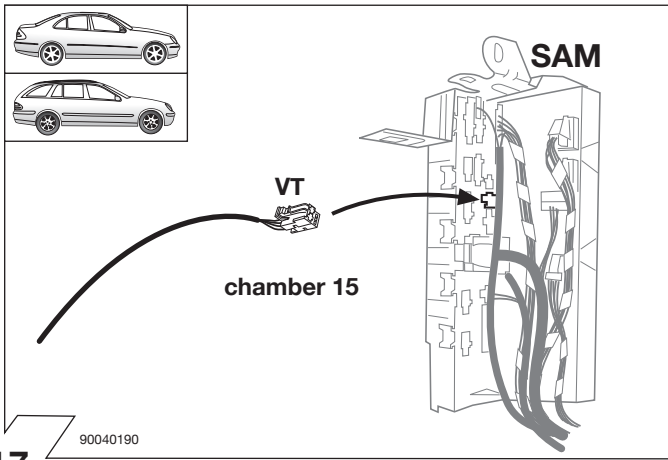

11

90500580

12 90500214

13 90500683

15 90040188

17 90040190

ISO 11446	Belegung der Steckdose / Maximale Ausgangsleistung Socket configuration / Maximum power output Correspondance des contacts de la prise / Puissance de sortie maximale Abbinamento della presa / Uscita di alimentazione massima		
	1/L	YL	21W
	2	BL	42W
	3/31	WT	
	4/R	GN	21W
	5/58-R	BR	52W
	6/54	RD	63W
	7/58-L	BK	52W
	8	PK	42W
	9	OR	240W
	10	GY	180W
	11	WT/BK	
	12		
	13	WT/RD	

14 90020157

16 90040189

18 90040191

19 90040192

20 90040193

21 90040194

22 90040195

23 90040196