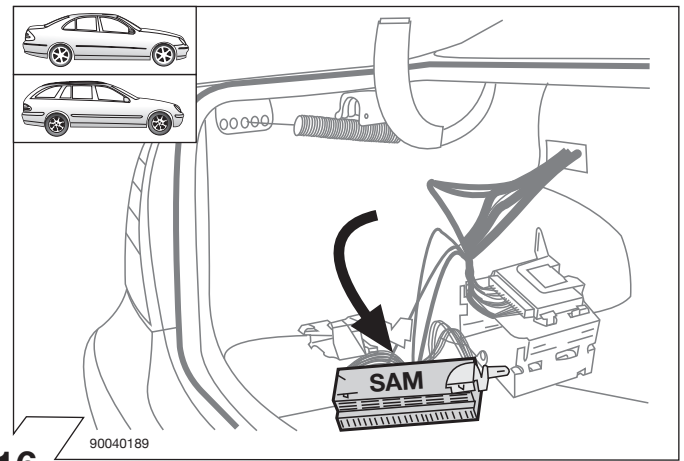

14 90020157

16 90040189