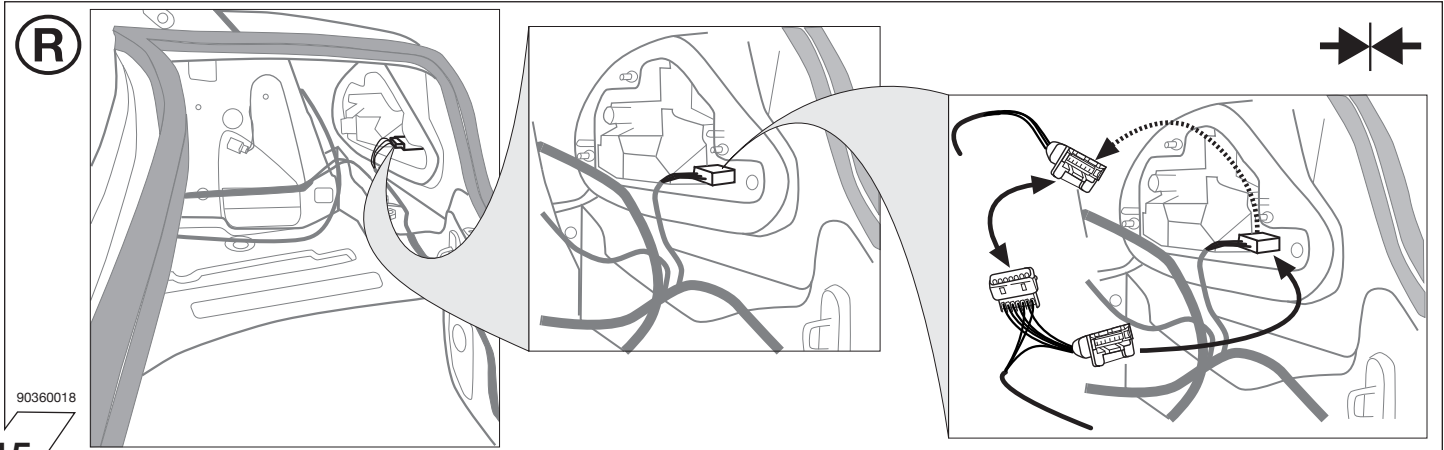

14 90500517

15 90360018