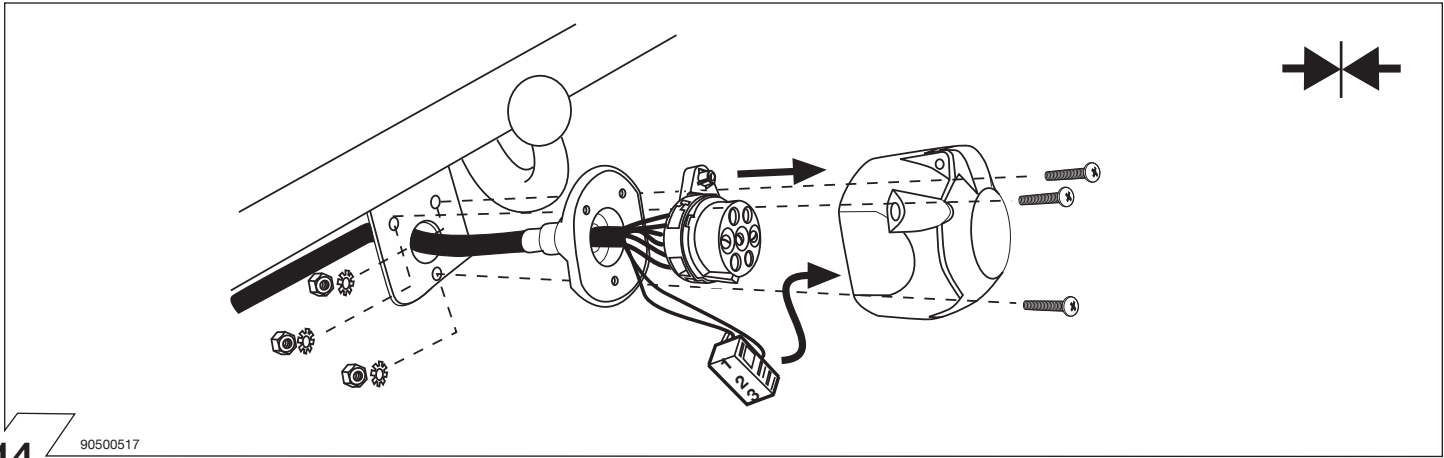

14 90500517