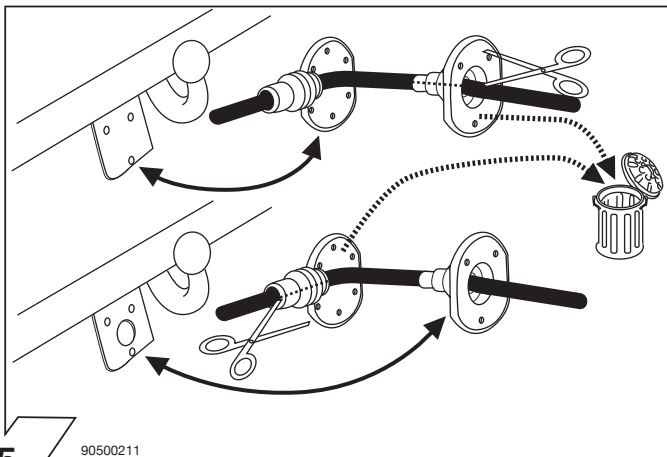

1 90500001

2 90220020

3

4 90220084

5 90500211

6 90500270

7 90500311

8 90500225