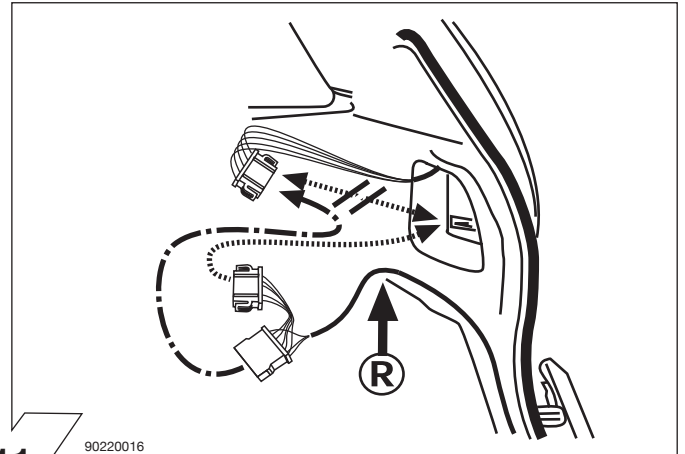

GB	D	E	F	I	P	NL	DK	N	S	FIN	CZ	H	PL
BK	Black	Schwarz	Negro	Noir	Nero	Preto	Zwart	Sort	Svart	Svart	Musta	Černá	Fekete	Czarny
RD	Red	Rot	Rojo	Rouge	Rosso	Vermelho	Rood	Rød	Rød	Röd	Punainen	Červená	Piros	Czerwony
GN	Green	Grün	Verde	Vert	Verde	Verde	Groen	Grøn	Grønt	Grön	Vihreä	Zelená	Zöld	Zielony
OR	Orange	Orange	Naranja	Orange	Arancione	Laranja	Oranje	Orange	Orange	Orange	Oranssi	Oran*ová	Narancs	Pomarańczowy
VT	Violet	Violett	Violeta	Violet	Viola	Violeta	Violet	Violet	Fiolett	Violett	Violetti	Fialová	Ibolya	Fioletowy
PK	Pink	Pink	Pink	Rose	Rosa	Cor-de-Rosa	Paars	Pink	Pink	Rosa	Pinkki	Růžová	Rózsaszín	Różowy
BL	Blue	Blau	Azul	Bleu	Blu	Azul	Blauw	Blå	Blått	Blå	Sininen	Modrá	Kék	Niebieski
YL	Yellow	Gelb	Amarillo	Jaune	Giallo	Amarelo	Geel	Gul	Gult	Gul	Keltainen	•lutá	Sárga	Żółty
WT	White	Weiss	Blanco	Blanc	Bianco	Branco	Wit	Hvid	Hvitt	Vit	Valkoinen	Bílá	Fehér	Biały
BR	Brown	Braun	Marrón	Brun	Marrone	Marrom	Bruin	Brun	Brunt	Brun	Ruskea	Hnědá	Barna	Brazowy
GY	Grey	Grau	Gris	Gris	Grigio	Cinzeno	Grijs	Grå	Grått	Grå	Harmaa	•edá	Szürke	Szary

90500580

9

ISO 1724	Belegung der Steckdose/Socket Configuration Correspondance des Contacts de la prise Cavi della presa elettrica sono abbinati		
	1/L	BK/WT	21W
	2	WT	42W
	3/31	BR	
	4/R	BK/GN	21W
	5/58-R	GY/RD	52W
	6/54	BK/RD	63W
	7/58-L	GY/BK	52W

90202167

10

90220016

11