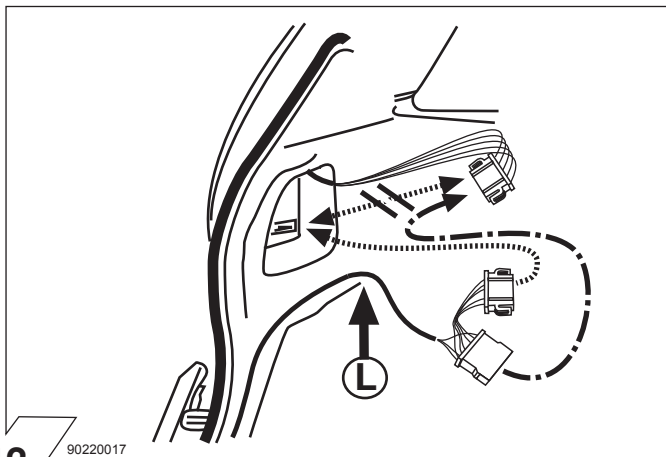

90220017

12