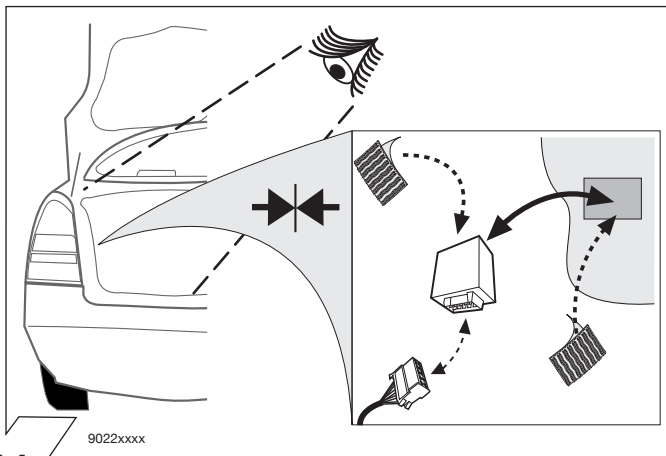

9022xxxx

14