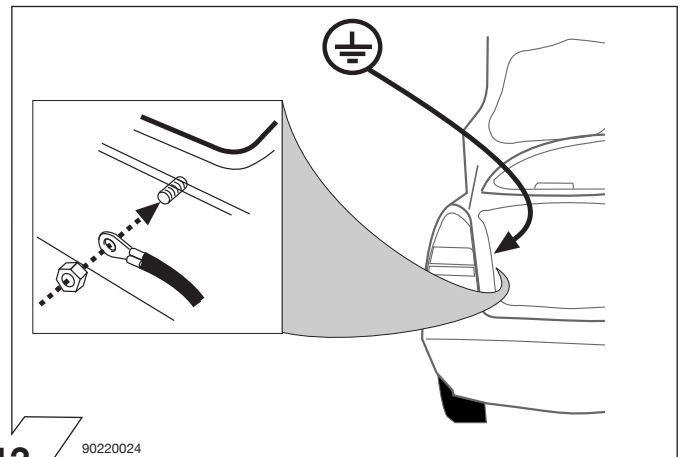

90220024

13