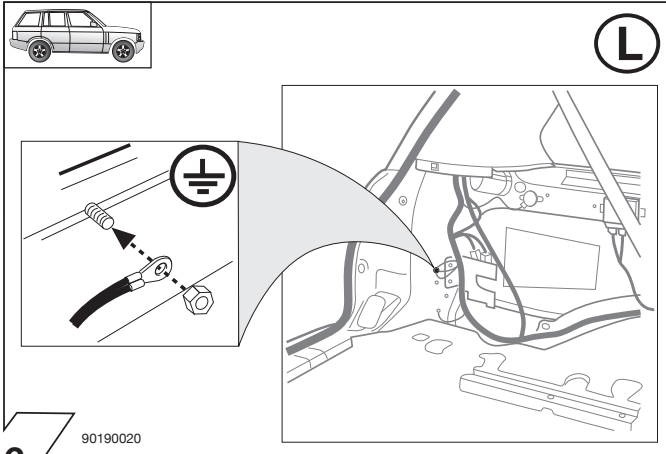

(GB)	(D)	(E)	(F)	(I)	(P)	(NL)	(DK)	(N)	(S)	(FIN)	(CZ)	(H)	(PL)
BK	Black	Schwarz	Negro	Noir	Nero	Preto	Zwart	Sort	Svart	Svart	Musta	Černá	Fekete	Czarny
RD	Red	Rot	Rojo	Rouge	Rosso	Vermelho	Rood	Rød	Rød	Röd	Punainen	Červená	Piros	Czerwony
GN	Green	Grün	Verde	Vert	Verde	Verde	Groen	Grøn	Grønt	Grön	Vihreä	Zelená	Zöld	Zielony
OR	Orange	Orange	Naranja	Orange	Arancione	Laranja	Oranje	Orange	Orange	Orange	Oranssi	Oran•ová	Narancs	Pomarańczowy
VT	Violet	Violett	Violeta	Violet	Viola	Violeta	Violet	Violet	Fiolett	Violett	Violetti	Fialová	Ibolya	Fioletowy
PK	Pink	Pink	Pink	Rose	Rosa	Cor-de-Rosa	Paars	Pink	Pink	Rosa	Pinkki	Růžová	Rózsaszín	Różowy
BL	Blue	Blau	Azul	Bleu	Blu	Azul	Blauw	Blå	Blått	Blå	Sininen	Modrá	Kék	Niebieski
YL	Yellow	Gelb	Amarillo	Jaune	Giallo	Amarelo	Geel	Gul	Gult	Gul	Keltainen	•lutá	Sárga	Żółty
WT	White	Weiss	Blanco	Blanc	Bianco	Branco	Wit	Hvid	Hvitt	Vit	Valkoinen	Bílá	Fehér	Biały
BR	Brown	Braun	Marrón	Brun	Marrone	Marrom	Bruin	Brun	Brunt	Brun	Ruskea	Hnědá	Barna	Brazowy
GY	Grey	Grau	Gris	Gris	Grigio	Cinzeno	Grijs	Grå	Grått	Grå	Harmaa	•edá	Szürke	Szary

90500580

15

90190020

16