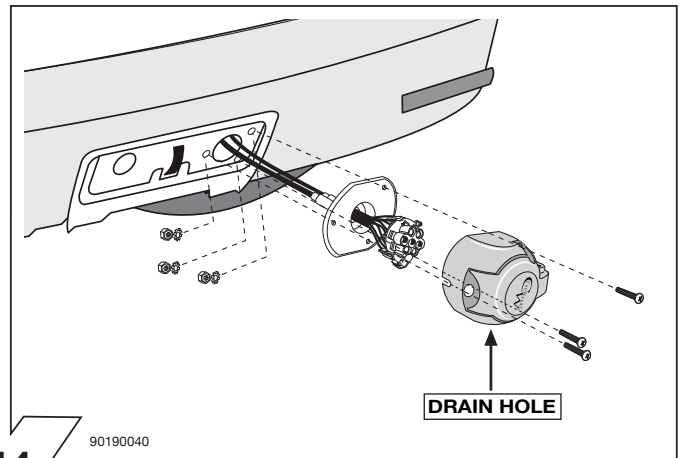

7

8

9

10

11

12

ISO 1724	Belegung der Steckdose/Socket Configuration Correspondance des Contacts de la prise Cavi della presa elettrica sono abbinati			
	1/L	BK/WT	21W	
	2	WT	42W	
	3/31	BR		
	4/R	BK/GN	21W	
	5/58-R	GY/RD	52W	
	6/54	BK/RD	63W	
	7/58-L	GY/BK	52W	
	8/58b	BL/WT	BL/WT	42W

90190046

13

14