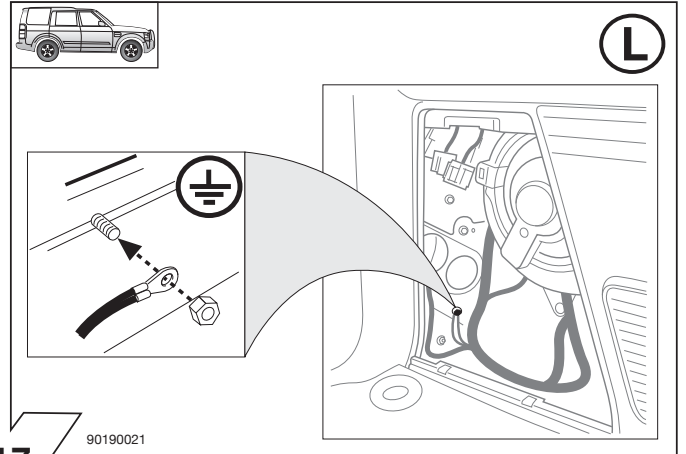

90190021

17