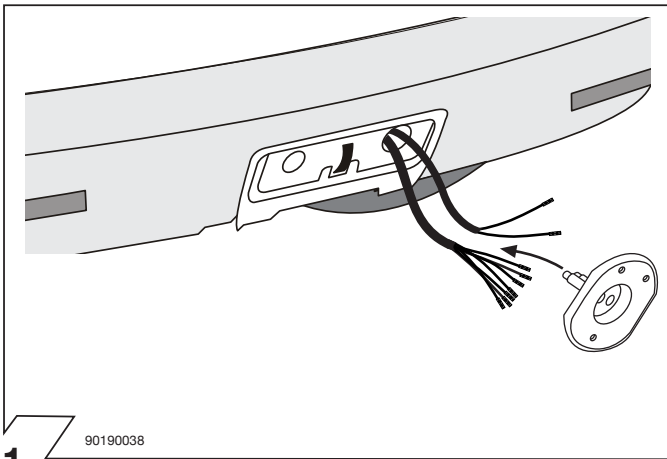

9

10

11

12

ISO 1724	Belegung der Steckdose/Socket Configuration Correspondance des Contacts de la prise Cavi della presa elettrica sono abbinati			
	1/L	BK/WT	21W	
	2	WT	42W	
	3/31	BR		
	4/R	BK/GN	21W	
	5/58-R	GY/RD	52W	
	6/54	BK/RD	63W	
	7/58-L	GY/BK	52W	
	8/58b	BL/WT	BL/WT	42W