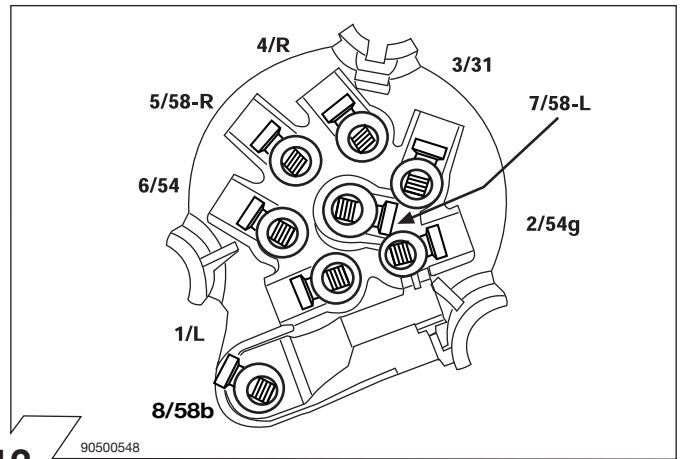

1 90500001

2 90190013

3 90190014

4 90190015

5 90190016

6 90190033

7

8

9

10

11

12

ISO 1724	Belegung der Steckdose/Socket Configuration Correspondance des Contacts de la prise Cavi della presa elettrica sono abbinati			
	1/L	BK/WT	21W	
	2	WT	42W	
	3/31	BR		
	4/R	BK/GN	21W	
	5/58-R	GY/RD	52W	
	6/54	BK/RD	63W	
	7/58-L	GY/BK	52W	
	8/58b	BL/WT	BL/WT	42W