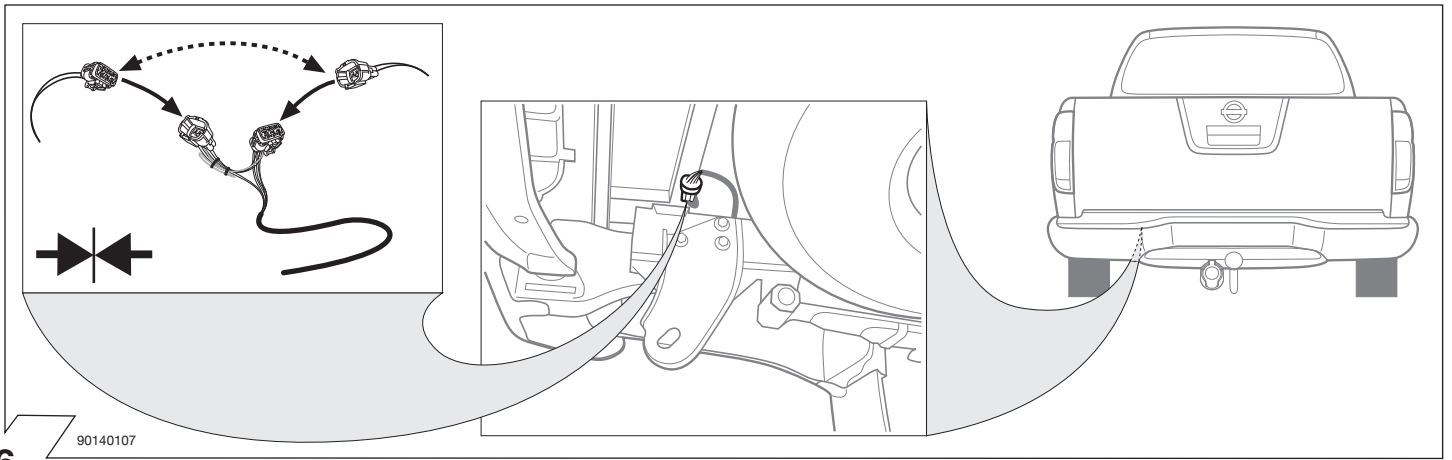

6

90140107

7

90140108

8

90500652

9

90500004

10

90500507