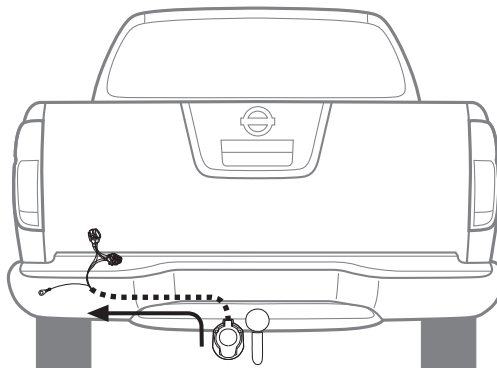

90500001

1

90500270

2

ISO 1724	Belegung der Steckdose/Socket Configuration Correspondance des Contacts de la prise Cavi della presa elettrica sono abbinati		
	1/L	BK/WT	21W
	2	WT	42W
	3/31	BR	
	4/R	BK/GN	21W
	5/58-R	GY/RD	52W
	6/54	BK/RD	63W
	7/58-L	GY/BK	52W

90020167

3

	GB	D	E	F	I	P	NL	DK	N	S	FIN	CZ	H	PL
BK	Black	Schwarz	Negro	Noir	Nero	Preto	Zwart	Sort	Svart	Svart	Musta	Černá	Fekete	Czarny
RD	Red	Rot	Rojo	Rouge	Rosso	Vermelho	Rood	Rød	Rød	Röd	Punainen	Červená	Piros	Czerwony
GN	Green	Grün	Verde	Vert	Verde	Verde	Groen	Grøn	Grønt	Grön	Vihreä	Zelená	Zöld	Zielony
OR	Orange	Orange	Naranja	Orange	Arancione	Laranja	Oranje	Orange	Orange	Orange	Oranssi	Oran•ová	Narancs	Pomarańczowy
VT	Violet	Violett	Violeta	Violet	Viola	Violeta	Violet	Violet	Fiolett	Violett	Violetti	Fialová	Ibolya	Fioletowy
PK	Pink	Pink	Pink	Rose	Rosa	Cor-de-Rosa	Paars	Pink	Pink	Rosa	Pinkki	Růžová	Rózsaszín	Różowy
BL	Blue	Blau	Azul	Bleu	Blu	Azul	Blauw	Blå	Blått	Blå	Sininen	Modrá	Kék	Niebieski
YL	Yellow	Gelb	Amarillo	Jaune	Giallo	Amarelo	Geel	Gul	Gult	Gul	Keltainen	•lutá	Sárga	Żółty
WT	White	Weiss	Blanco	Blanc	Bianco	Branco	Wit	Hvid	Hvitt	Vit	Valkoinen	Bílá	Fehér	Biały
BR	Brown	Braun	Marrón	Brun	Marrone	Marrom	Bruin	Brun	Brunt	Brun	Ruskea	Hnědá	Barna	Brazowy
GY	Grey	Grau	Gris	Gris	Grigio	Cinzeno	Grijs	Grå	Grått	Grå	Harmaa	•edá	Szürke	Szary

90500580

4

90140106

5