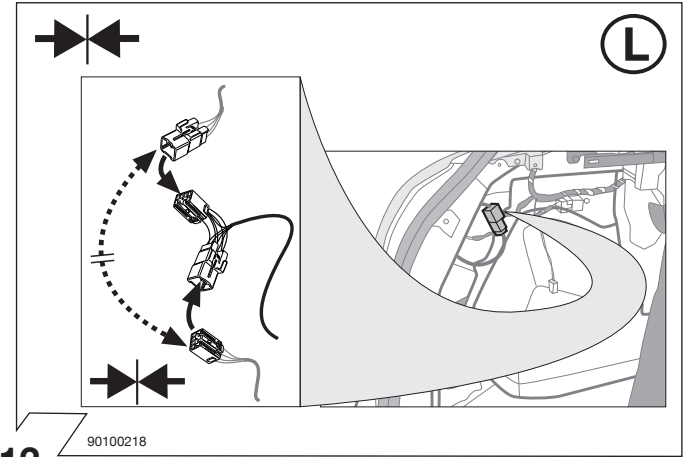

ISO 1724	Belegung der Steckdose / Maximale Ausgangsleistung Socket configuration / Maximum power output Correspondance des contacts de la prise / Puissance de sortie maximale Abbinamento della presa / Uscita di alimentazione massima		
	1/L	BK/WT	21W
	2	WT	42W
	3/31	BR	
	4/R	BK/GN	21W
	5/58-R	GY/RD	52W
	6/54	BK/RD	63W
	7/58-L	GY/BK	52W
	8	BK	

9

90500591

90500517

90100218

90100218

90100218

90100218