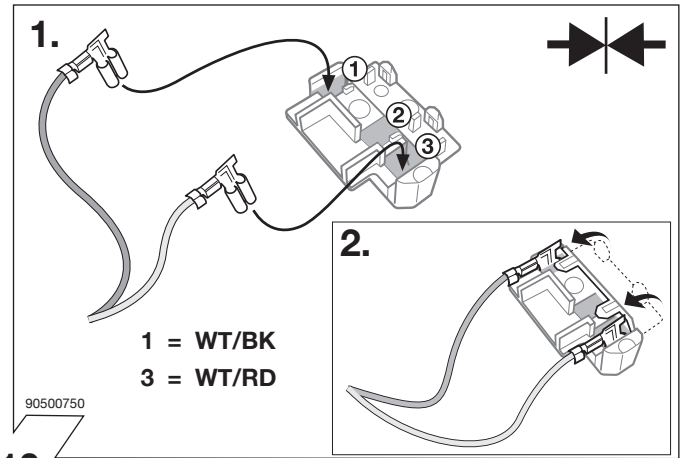

ISO 1724	Belegung der Steckdose / Maximale Ausgangsleistung Socket configuration / Maximum power output Correspondance des contacts de la prise / Puissance de sortie maximale Abbinamento della presa / Uscita di alimentazione massima		
	1/L	BK/WT	21W
	2	WT	42W
	3/31	BR	
	4/R	BK/GN	21W
	5/58-R	GY/RD	52W
	6/54	BK/RD	63W
	7/58-L	GY/BK	52W
	8	BK	

9

90500591

90500517