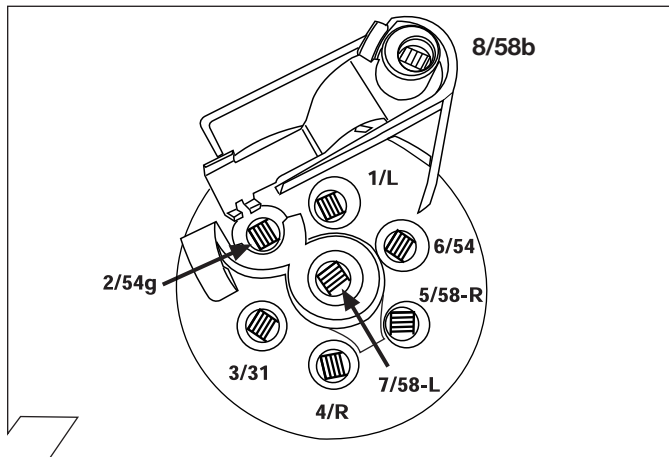

3

4

5

ISO 1724	Belegung der Steckdose / Maximale Ausgangsleistung Socket configuration / Maximum power output Correspondance des contacts de la prise / Puissance de sortie maximale Abbinamento della presa / Uscita di alimentazione massima		
	1/L	BK/WT	21W
	2	WT	42W
	3/31	BR	
	4/R	BK/GN	21W
	5/58-R	GY/RD	52W
	6/54	BK/RD	63W
	7/58-L	GY/BK	52W
	8	BK	

6

7

8

	GB	D	E	F	I	P	NL	DK	N	S	FIN	CZ	H	PL
BK	Black	Schwarz	Negro	Noir	Nero	Preto	Zwart	Sort	Svart	Svart	Musta	Černá	Fekete	Czarny
RD	Red	Rot	Rojo	Rouge	Rosso	Vermelho	Rood	Rød	Röd	Röd	Punainen	Červená	Piros	Czerwony
GN	Green	Grün	Verde	Vert	Verde	Verde	Groen	Grøn	Grønt	Grøn	Vihreä	Zelená	Zöld	Zielony
OR	Orange	Orange	Naranja	Orange	Arancione	Laranja	Oranje	Orange	Orange	Orange	Oranssi	Oranzová	Narancs	Pomarańczowy
VT	Violet	Violett	Violeta	Violet	Viola	Violeta	Violet	Violet	Fiolett	Violett	Violetti	Fialová	Ibolya	Fioletowy
PK	Pink	Pink	Pink	Rose	Rosa	Cor-de-Rosa	Paars	Pink	Pink	Rosa	Pinkki	Růžová	Rózsaszín	Różowy
BL	Blue	Blau	Azul	Bleu	Blu	Azul	Blauw	Blå	Blått	Blå	Sininen	Modrá	Kék	Niebieski
YL	Yellow	Gelb	Amarillo	Jaune	Giallo	Amarelo	Geel	Gul	Gult	Gul	Keltainen	Zlutá	Sárga	Żółty
WT	White	Weiss	Blanco	Blanc	Bianco	Branco	Wit	Hvid	Hvitt	Vit	Valkoinen	Bílá	Fehér	Biały
BR	Brown	Braun	Marrón	Brun	Marrone	Marrom	Bruin	Brun	Brunt	Brun	Ruskea	Hnědá	Barna	Brazowy
GY	Grey	Grau	Gris	Gris	Grigio	Cinzeno	Grijs	Grå	Grått	Grå	Harmaa	Sedá	Szürke	Szary

9