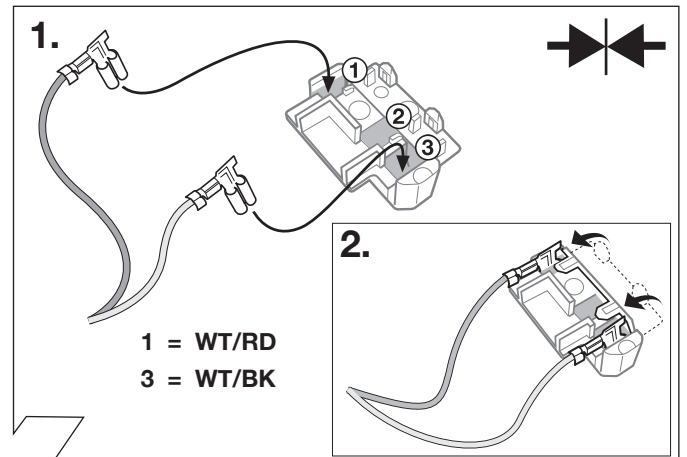

8

	GB	D	E	F	I	P	NL	DK	N	S	FIN	CZ	H	PL
BK	Black	Schwarz	Negro	Noir	Nero	Preto	Zwart	Sort	Svart	Svart	Musta	Černá	Fekete	Czarny
RD	Red	Rot	Rojo	Rouge	Rosso	Vermelho	Rood	Rød	Röd	Röd	Punainen	Červená	Piros	Czerwony
GN	Green	Grün	Verde	Vert	Verde	Verde	Groen	Grøn	Grønt	Grøn	Vihreä	Zelená	Zöld	Zielony
OR	Orange	Orange	Naranja	Orange	Arancione	Laranja	Oranje	Orange	Orange	Orange	Oranssi	Oranzová	Narancs	Pomarańczowy
VT	Violet	Violett	Violeta	Violet	Viola	Violeta	Violet	Violet	Fiolett	Violett	Violetti	Fialová	Ibolya	Fioletowy
PK	Pink	Pink	Pink	Rose	Rosa	Cor-de-Rosa	Paars	Pink	Pink	Rosa	Pinkki	Růžová	Rózsaszín	Różowy
BL	Blue	Blau	Azul	Bleu	Blu	Azul	Blauw	Blå	Blått	Blå	Sininen	Modrá	Kék	Niebieski
YL	Yellow	Gelb	Amarillo	Jaune	Giallo	Amarelo	Geel	Gul	Gult	Gul	Keltainen	Zlutá	Sárga	Żółty
WT	White	Weiss	Blanco	Blanc	Bianco	Branco	Wit	Hvid	Hvitt	Vit	Valkoinen	Bílá	Fehér	Biały
BR	Brown	Braun	Marrón	Brun	Marrone	Marrom	Bruin	Brun	Brunt	Brun	Ruskea	Hnědá	Barna	Brazowy
GY	Grey	Grau	Gris	Gris	Grigio	Cinzeno	Grijs	Grå	Grått	Grå	Harmaa	Sedá	Szürke	Szary

9